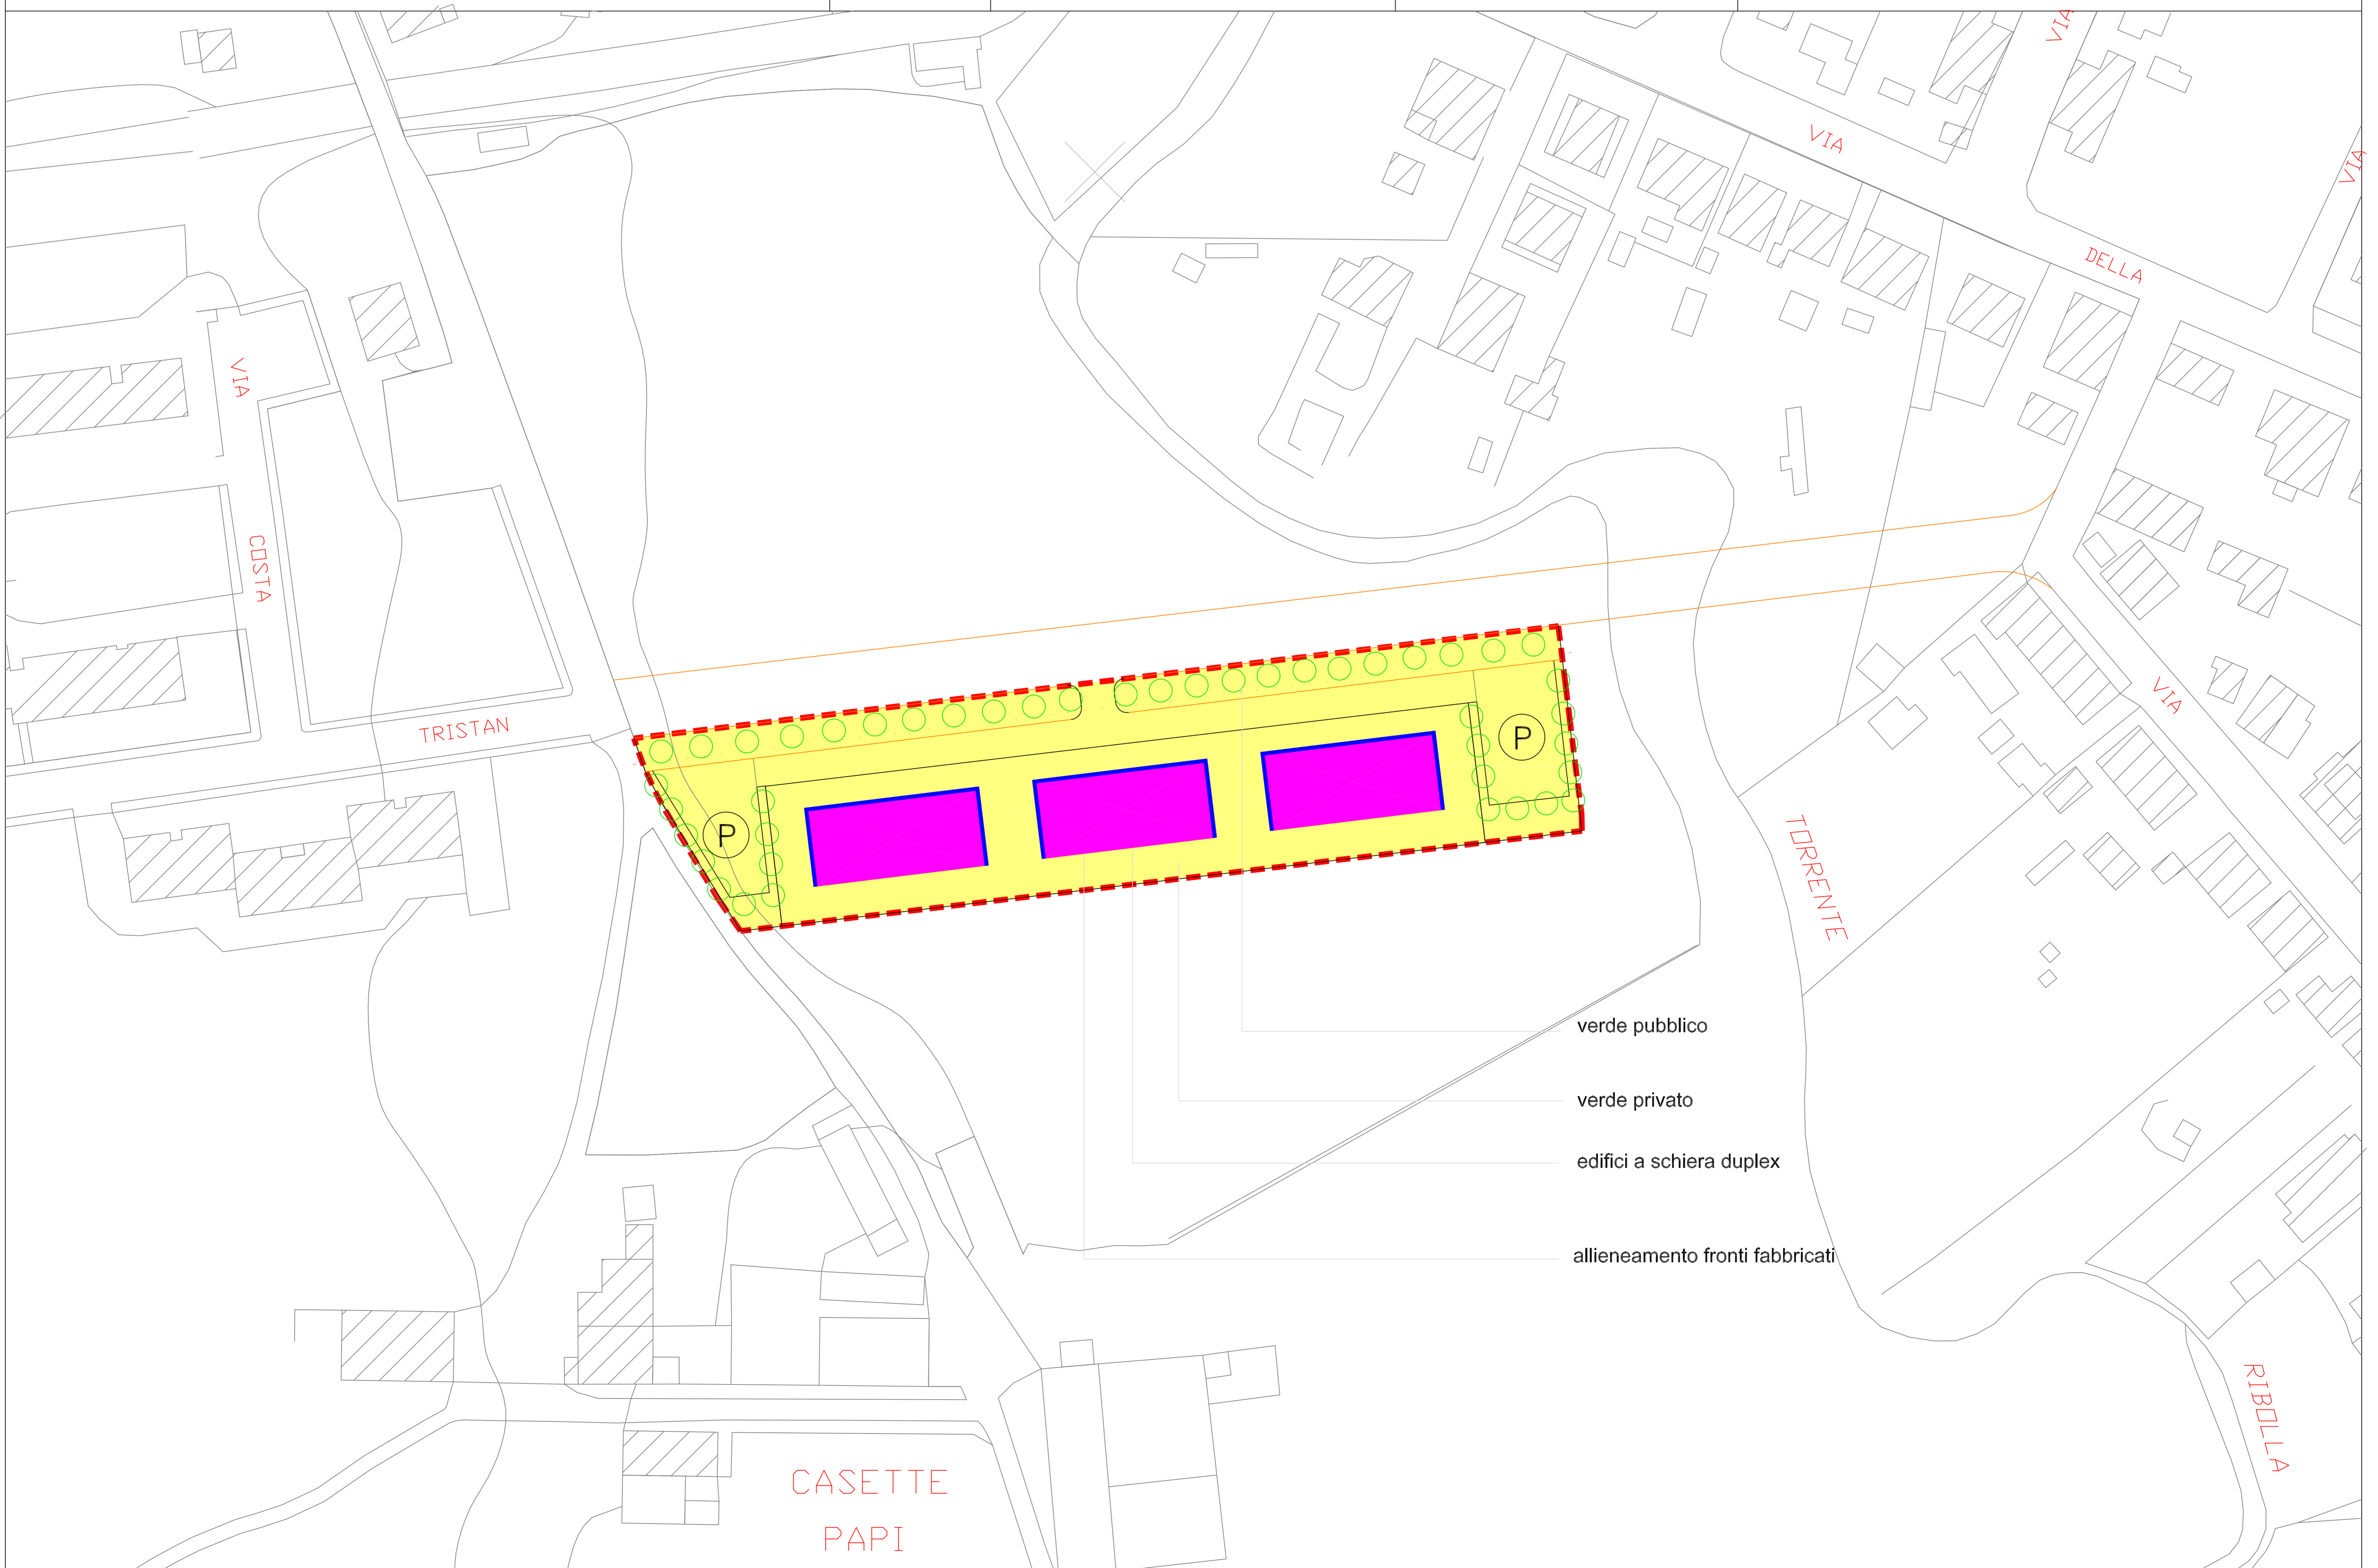

Comune di Roccastrada

R.U.

Ribolla

scala 1:1.000

Fattibilità - Scheda progetto n° 15

verde pubblico

verde privato

edifici a schiera duplex

allineamento fronti fabbricati

CASSETTE  
PAPI

RIBOLLA