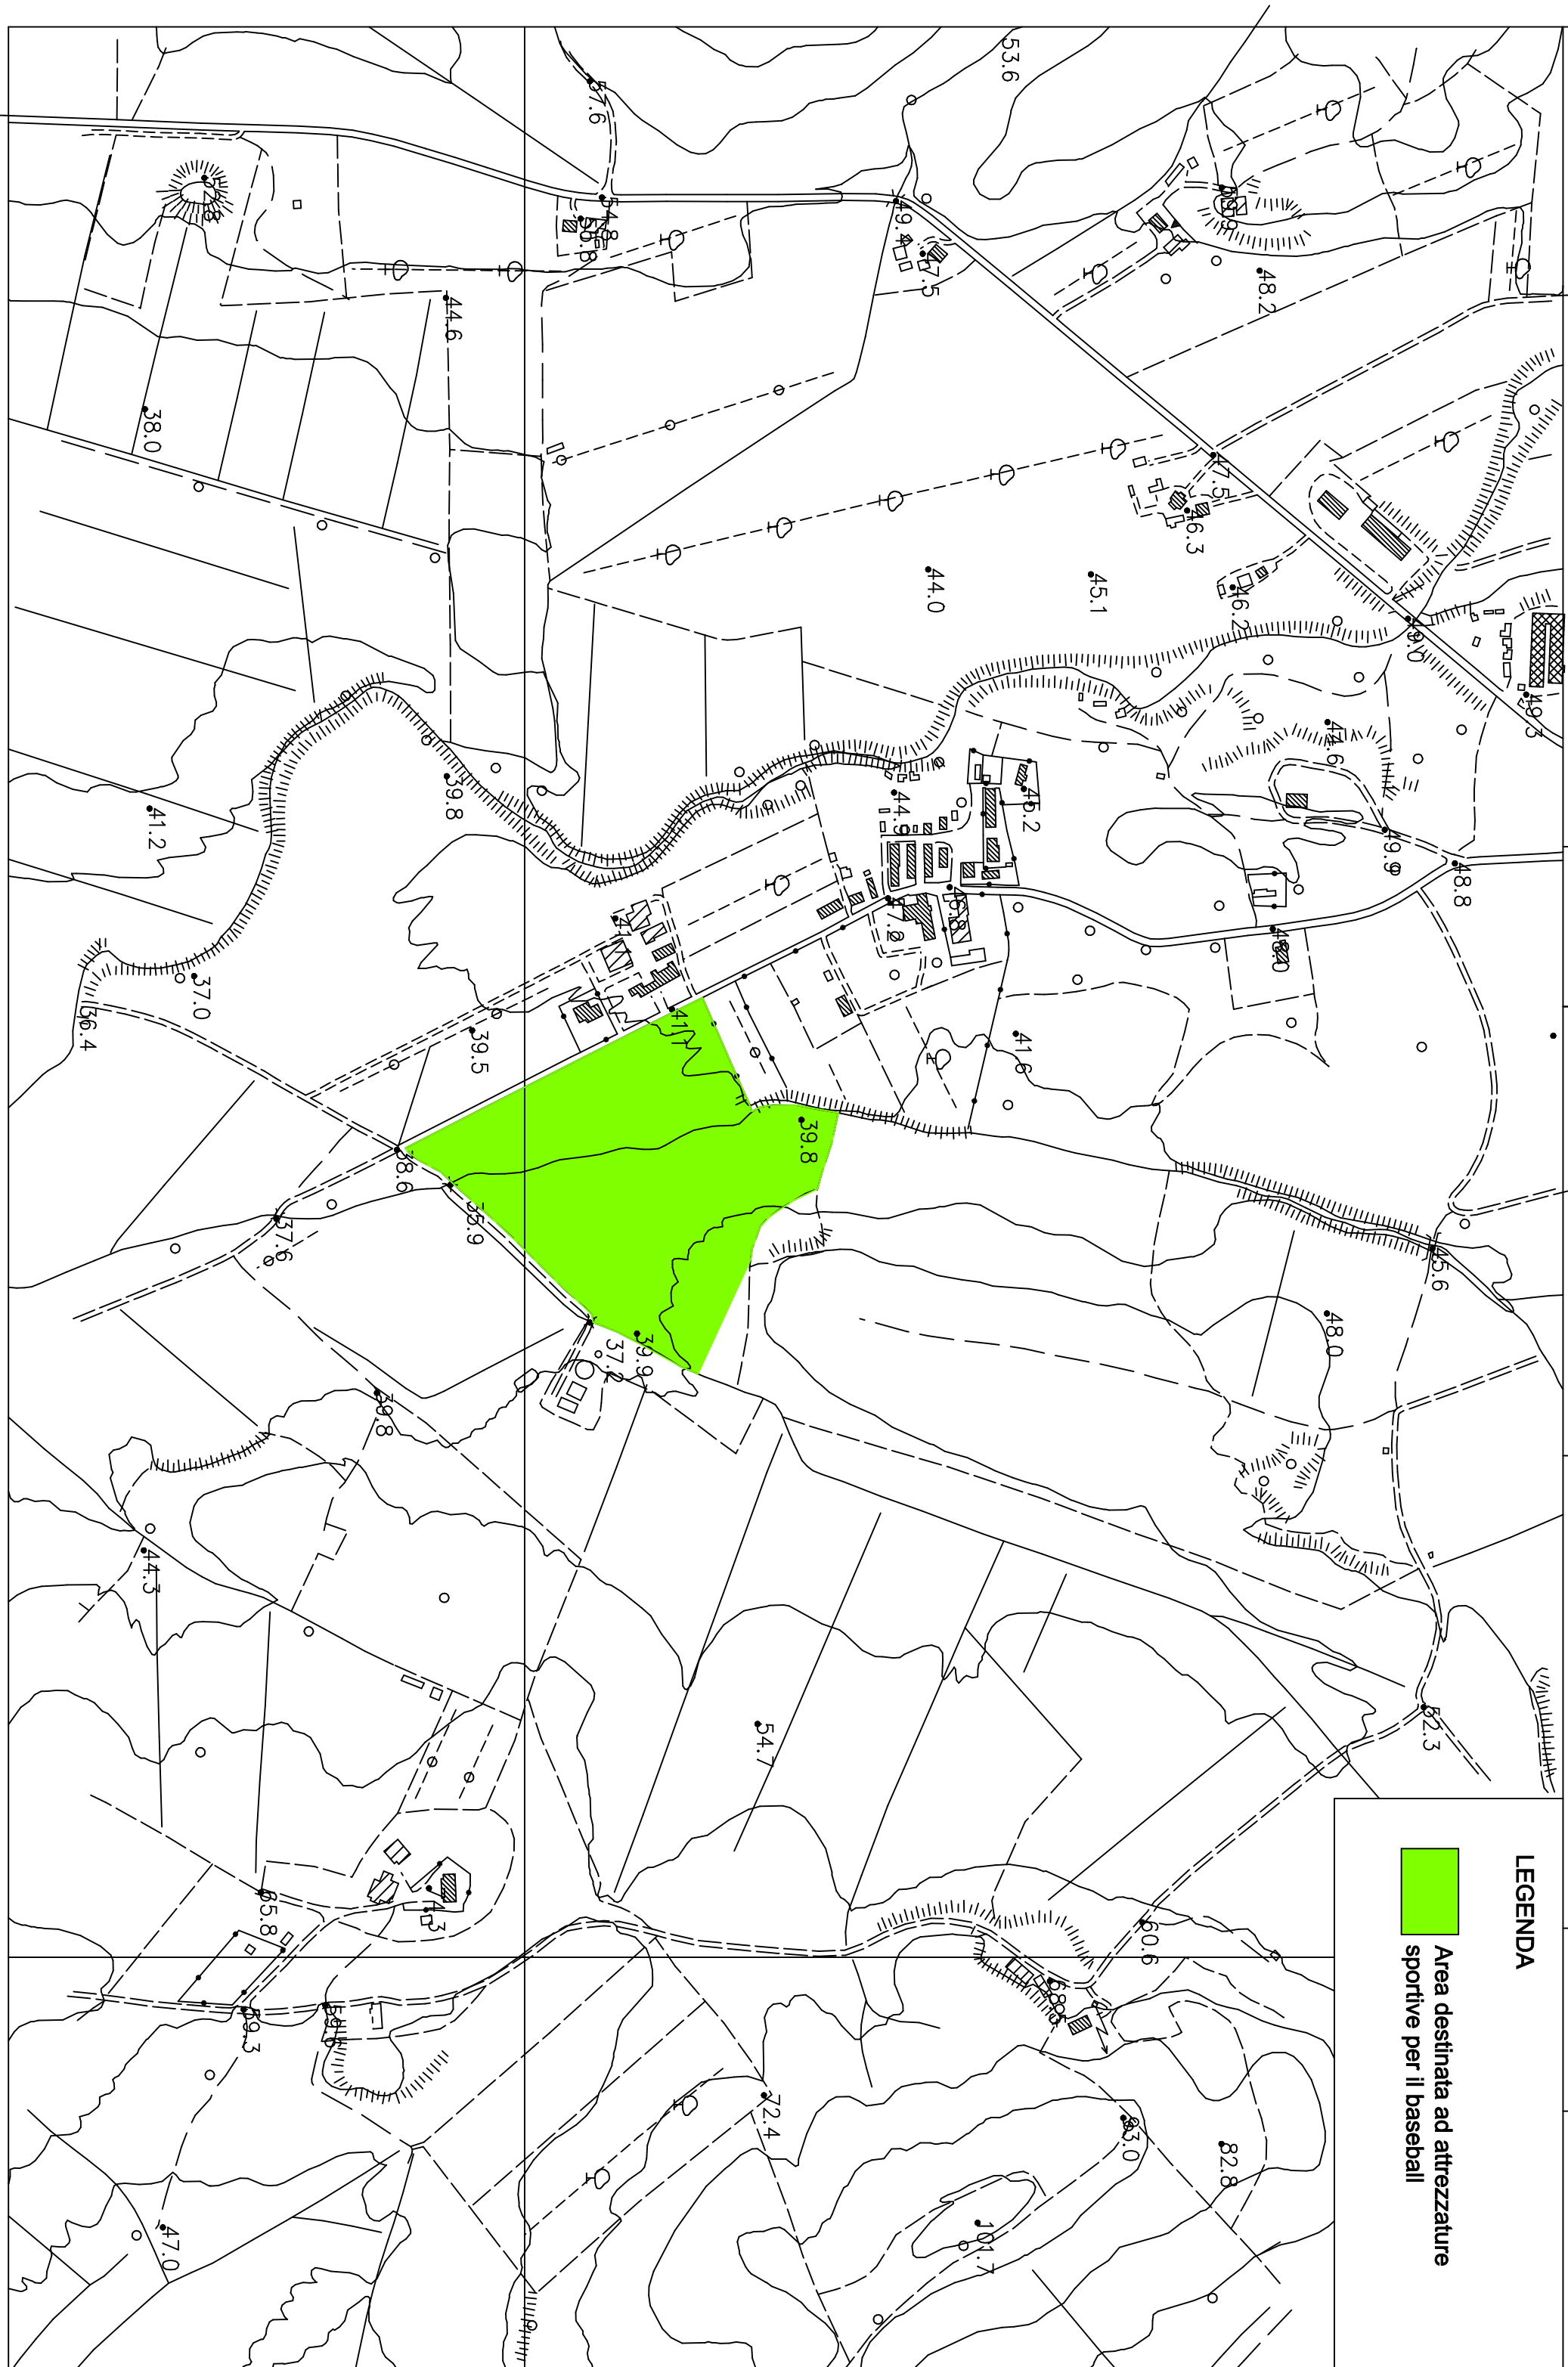

Comune di Roccastrada

R.U.

Loc. I Laschi

Subsistema Ambientale C2

Tav. E 22

scala 1:5000

LEGENDA

Area destinata ad attrezzature sportive per il baseball