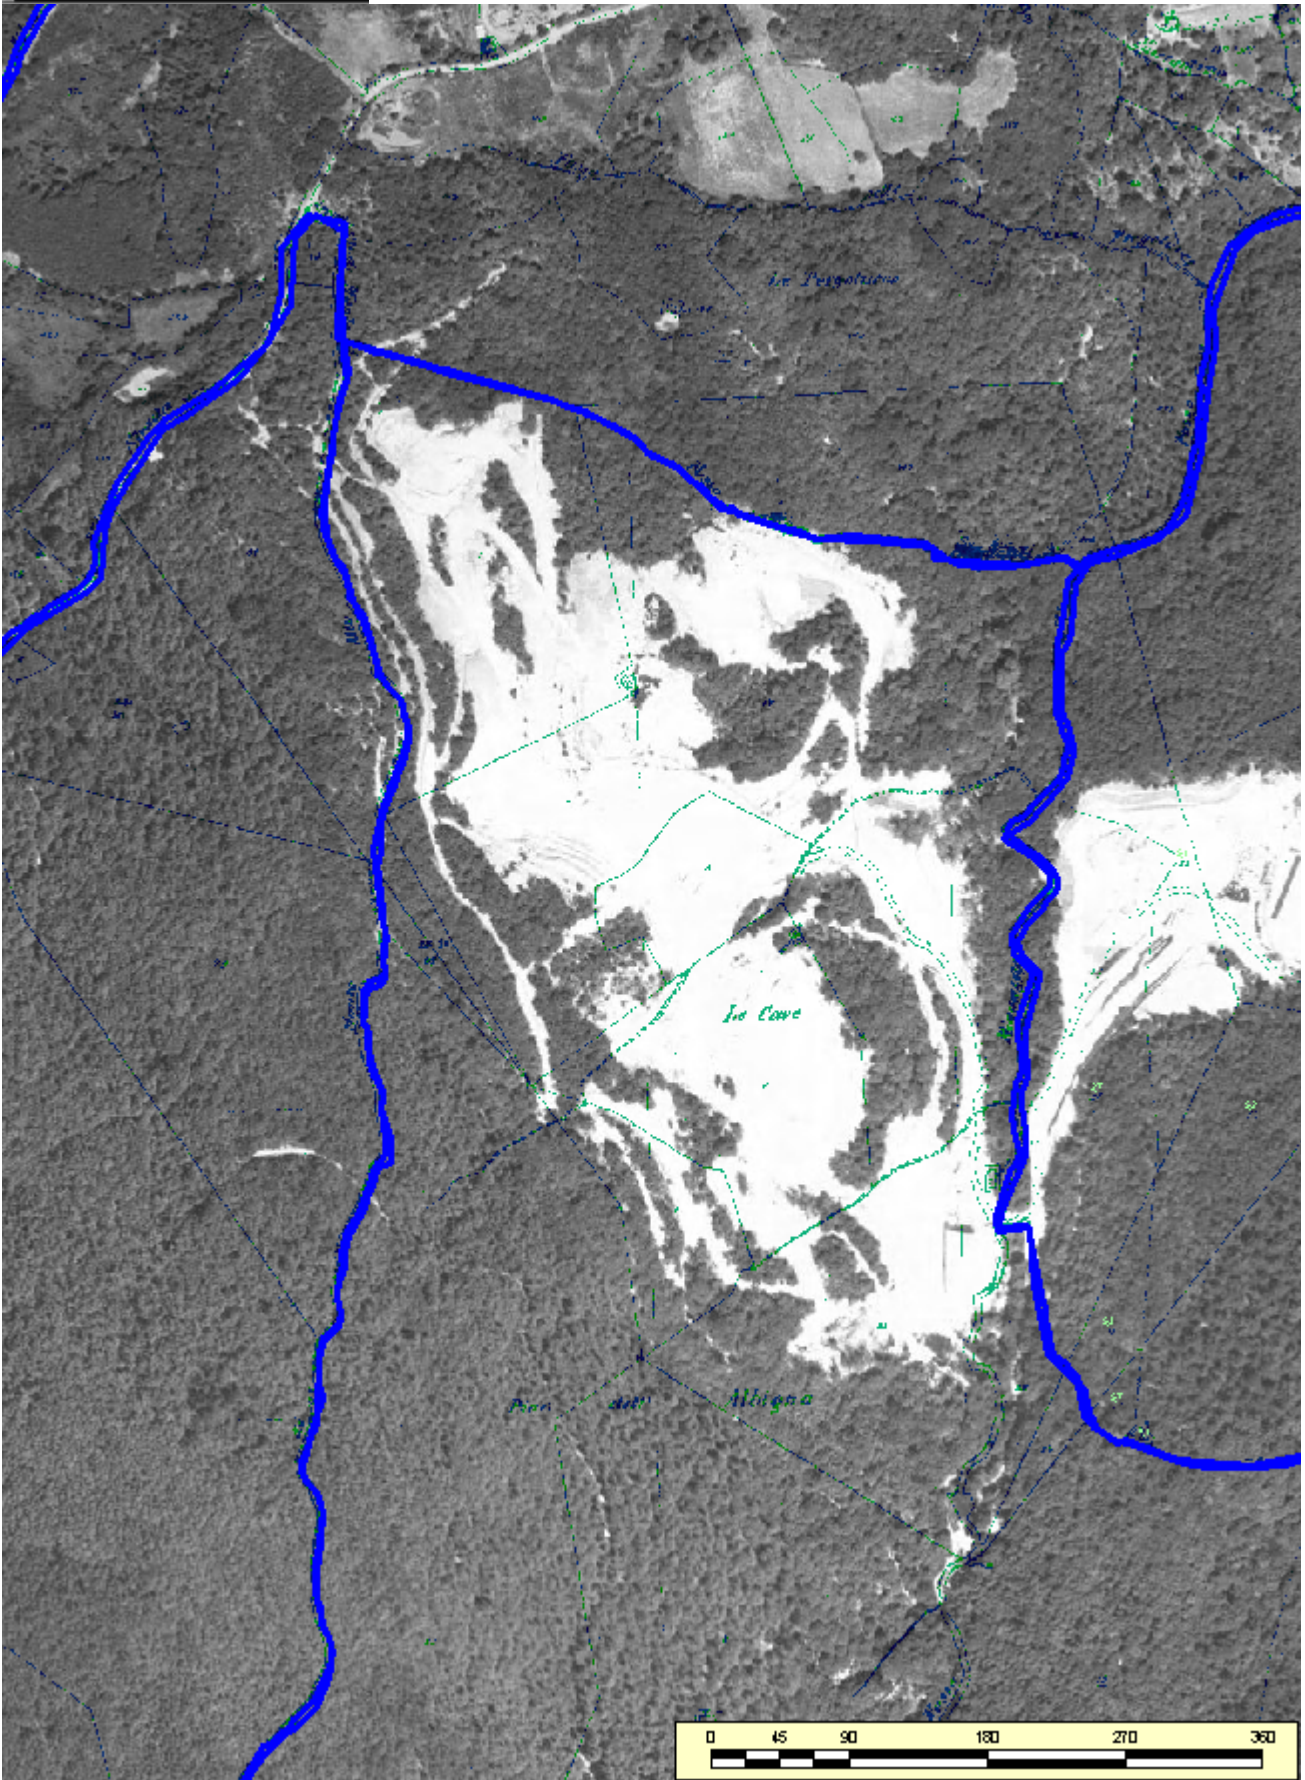

ARTEA

A4 Verticale 1:5000  

Data stampa: 24/11/2006
Foglio / Particella: H449030 / 20
Min(1674335, 4769160) **Max**(1675178, 4770314)

Domanda n°					
Tipo:					
Azienda					
U.T.E.					
ROCCASTRADA (GR) - H449030 / 20					
n° Id poligono	Tipologia	Uso del suolo	Area	Validità	Creato da
Nessun poligono presente sulla particella ...					