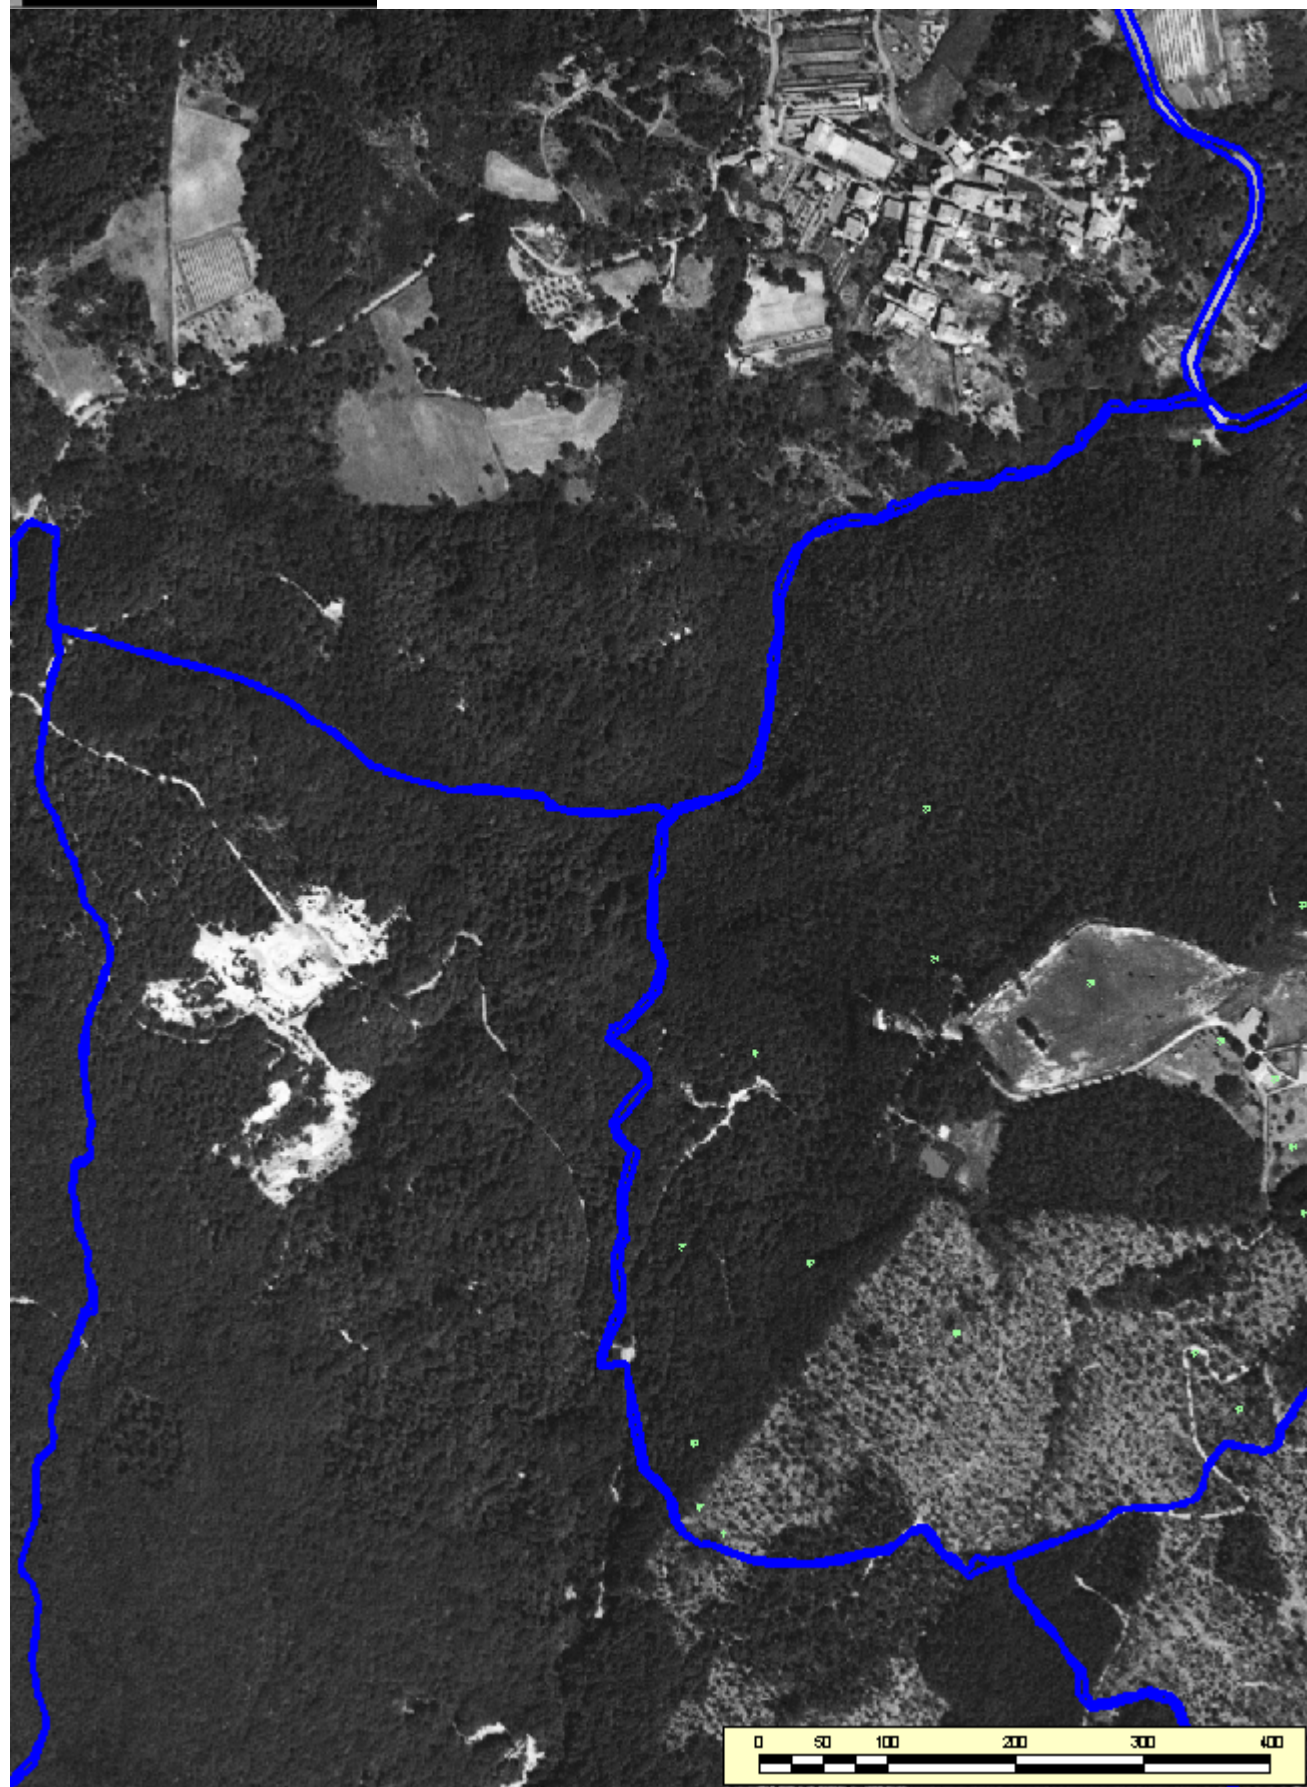

ARTEA

A4 Verticale 1:6000

Data stampa: 24/11/2006
Foglio / Particella: H449030 / 20
Min(1674520, 4769191) **Max**(1675532, 4770575)

| | | | | | |
|---|------------------|----------------------|-------------|-----------------|------------------|
| Domanda n° | | | | | |
| Tipo: | | | | | |
| Azienda | | | | | |
| U.T.E. | | | | | |
| ROCCASTRADA (GR) - H449030 / 20 | | | | | |
| n° Id poligono | Tipologia | Uso del suolo | Area | Validità | Creato da |
| Nessun poligono presente sulla particella ... | | | | | |